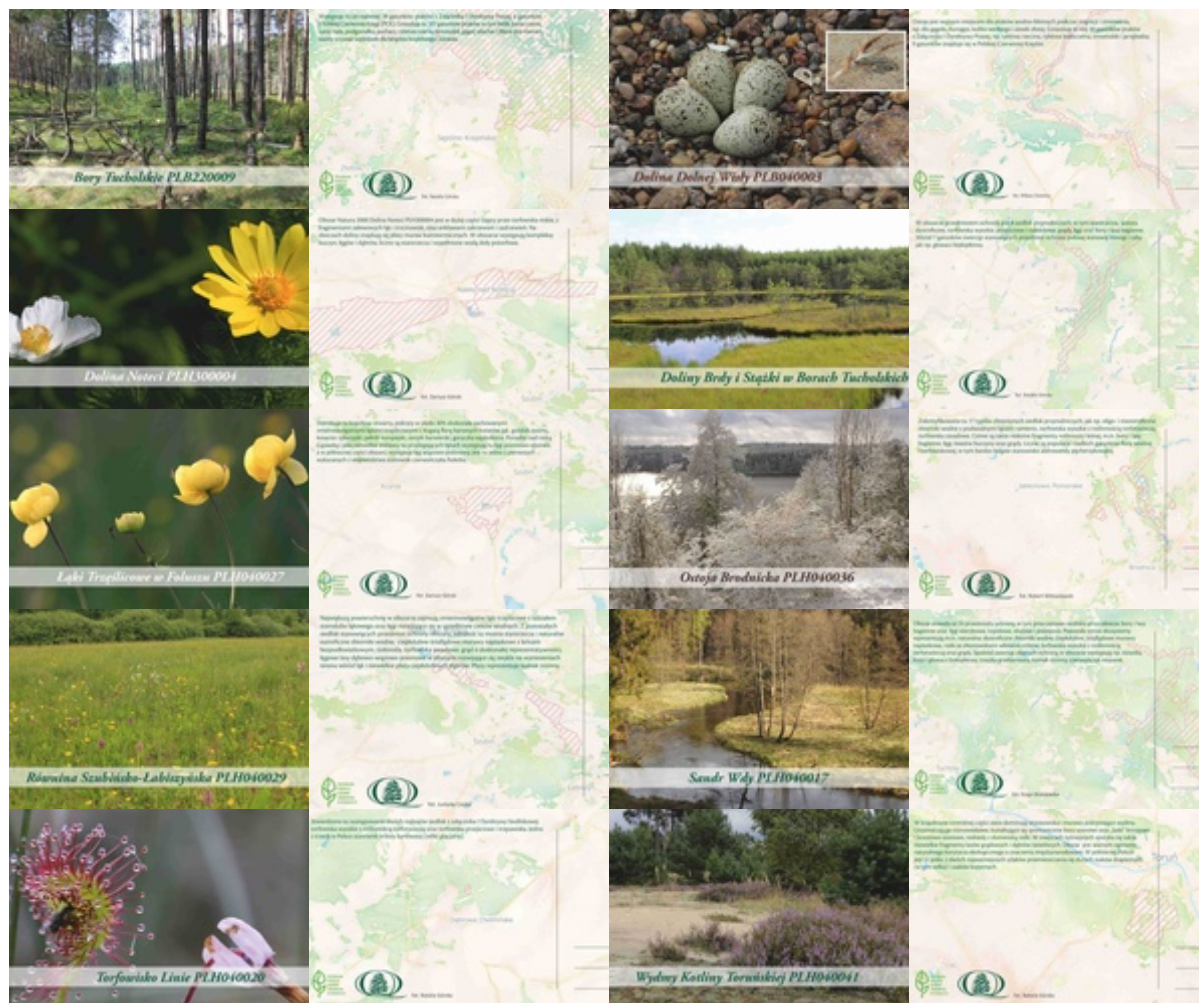

Galeria zdjęć